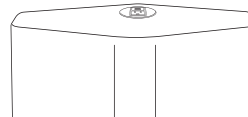

Diamante Collection

DIAMTBLXXX

Table Style

A
End Table

B
36"W Coffee Table

C
41.5"W Coffee Table

Base Style

1
Plinth

Top Finish

A
Kwalu Top

B
Corian®/ Hanex®/ Krypton® Top
(Waterfall Profile)

Power Module (Optional)

***G1**
With Power Module
on Top

Finish Options

OPT#702 - Hanex® Nublado

OPT#703 - Hanex® Coldstone